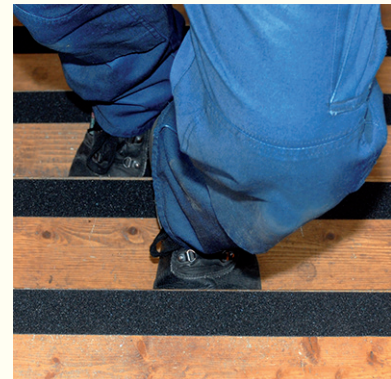

Alle tapes hebben een identieke sterke lijmlaag.
De STRONG-versie heeft een groffere korrel en de
SUPERSTRONG-versie een extra groffe korrel.

Toutes les bandes ont un adhésif puissant identique.
La version STRONG a un grain plus rugueux
et la version SUPERSTRONG un grain extra rugueux.