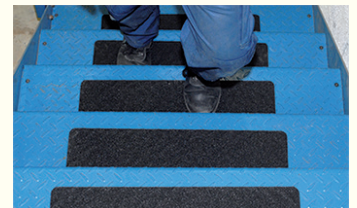

TAPES

Cushion grip

Antislip voor gebruik op hendels, leuningen.
Heeft een comfortabeler raakgevoel dan de Soft grip.
Antidérapant pour usage sur manivelles, rampes.
Touche plus confortable que le Soft grip.

Rol van 18,3m Rouleau de 18,3m	Brdte. Largr. 25mm	Brdte. Largr. 50mm	Brdte. Largr. 75mm	Brdte. Largr. 100mm
	TAC001	TAC101	TAC201	TAC301

Material grip

Ideaal voor het op plaats houden van toestellen, laptops, enz...
Idéal pour le maintien en place d'instruments, ordinateurs portables, etc...

Rol van 18,3m Rouleau de 18,3m	Brdte. Largr. 25mm	Brdte. Largr. 50mm	Brdte. Largr. 75mm	Brdte. Largr. 100mm
	TAM001	TAM101	TAM201	TAM301
	TAN002	TAN102	TAN202	TAN302

Safety grip

Gebruik op metalen roosters, traanplaten, metalen trappen, brandladders, enz...
Kan op zijn plaats gehamerd worden.

Rol van 18,3m Rouleau de 18,3m	Brdte. Largr. 25mm	Brdte. Largr. 50mm	Brdte. Largr. 75mm	Brdte. Largr. 100mm
	TAH001	TAH101	TAH201	TAH301
	TAH002	TAH102	TAH202	TAH302
	TAH003	TAH103	TAH203	TAH303

Aluminium bodemplaat

Aluminium platen voorzien van een standaard antislip tape. Voor gebruik op plaatsen die geen tape toelaten. Te bevestigen met vijzen, gaten van Ø 6mm, vijzen niet inbegrepen.
Plaques en aluminium prévus d'un antidérapant standard. Pour utilisation à des endroits qui ne permettent pas de bande. A fixer avec vis, Ø 6mm, vis non-incluses.

635x115mm	TG1601	TG1602

635x120x45mm	TG1701	TG1702

Voor oneffen ondergronden
Pour surfaces irrégulières