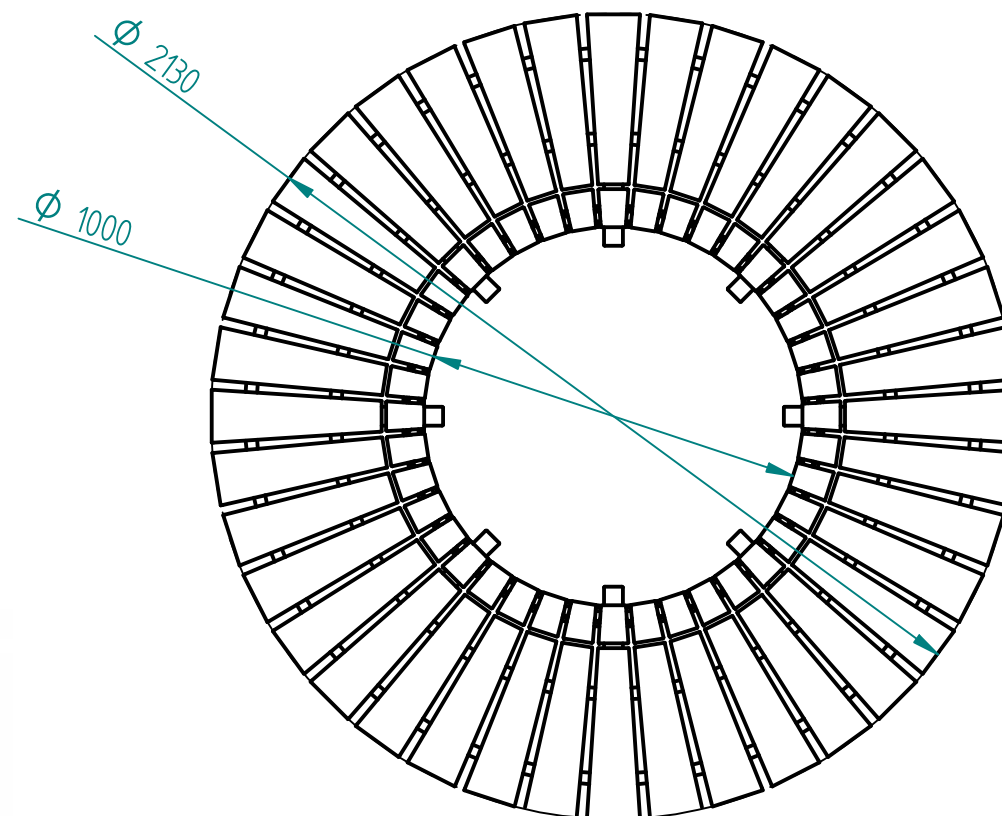

Exotisch hout IROKO
geolied met of zonder
kleurstof

Gegalvaniseerd staal en gepoedercoat
of roestvrij staal 304/316

Installatie:

- verlengde poot voor stichtingen
- rozet om te schroeven
- een rozet verlaagd met bijvoorbeeld 120 mm ten opzichte van het oppervlak