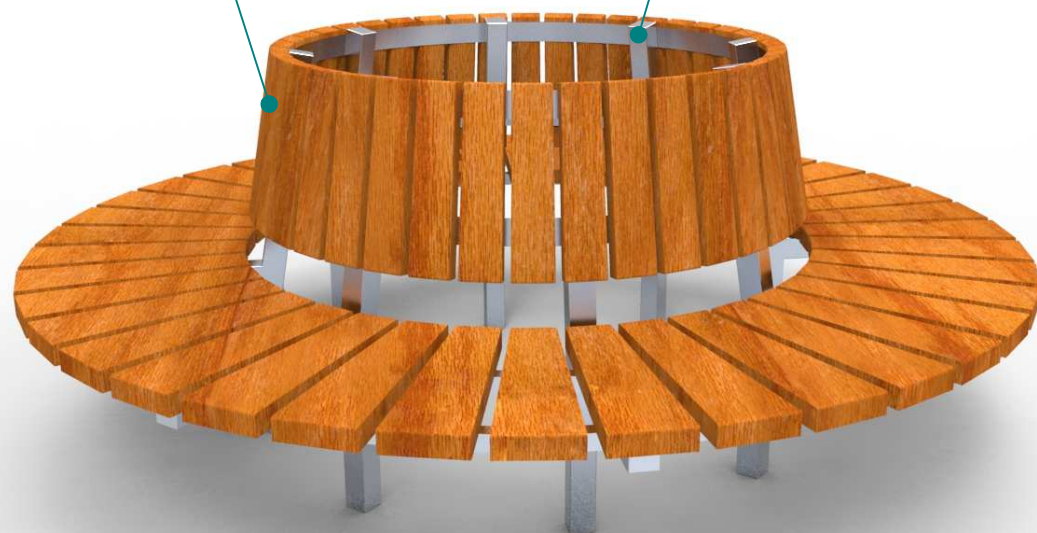

Exotisch hout IROKO
geolied met of zonder
kleurstof

Gegalvaniseerd staal en gepoedercoat
of roestvrij staal 304/316

Installatie:

- verlengde poot voor stichtingen
- rozet om te schroeven
- een rozet verlaagd met bijvoorbeeld 120 mm ten opzichte van het oppervlak