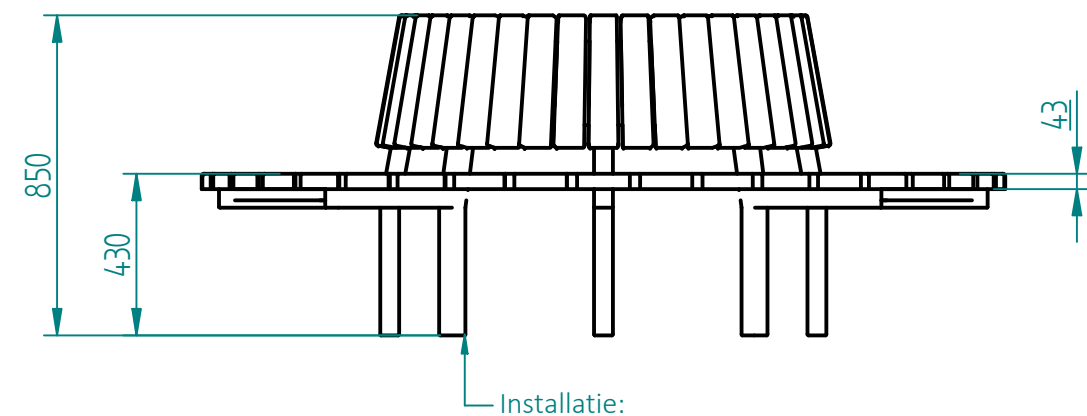

Exotisch hout IROKO
geolied met of zonder
kleurstof

Gegalvaniseerd staal en gepoedercoat
of roestvrij staal 304/316

Installatie:

- verlengde poot voor stichtingen
- rozet om te schroeven
- een rozet verlaagd met bijvoorbeeld 120 mm ten opzichte van het oppervlak