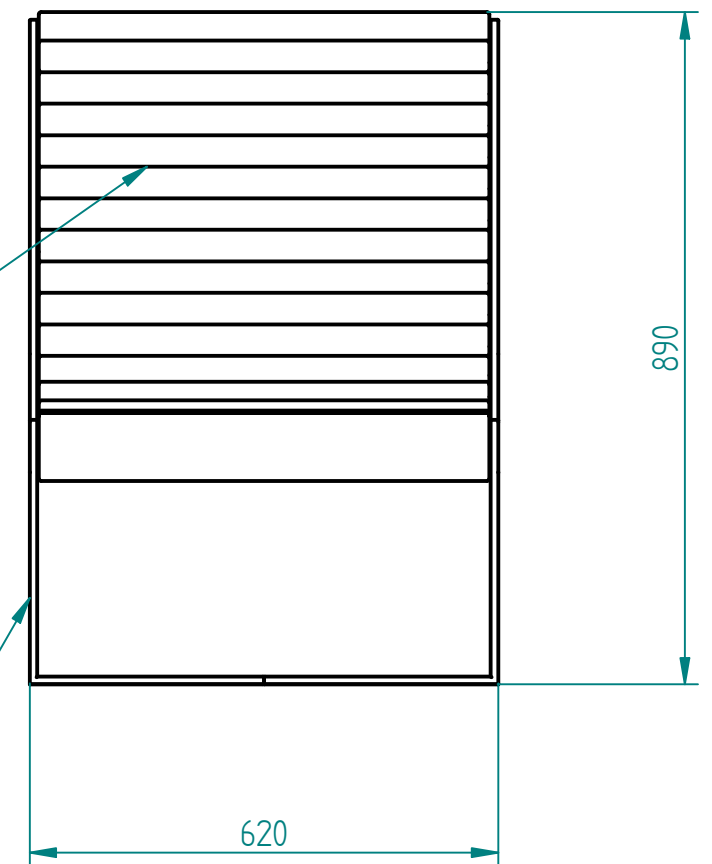

Exotisch hout IROKO
geolied met of zonder
kleurstof

Gegalvaniseerd staal en gepoedercoat
of roestvrij staal 304/316 (geborsteld of
gelakt) of Cortenstaal