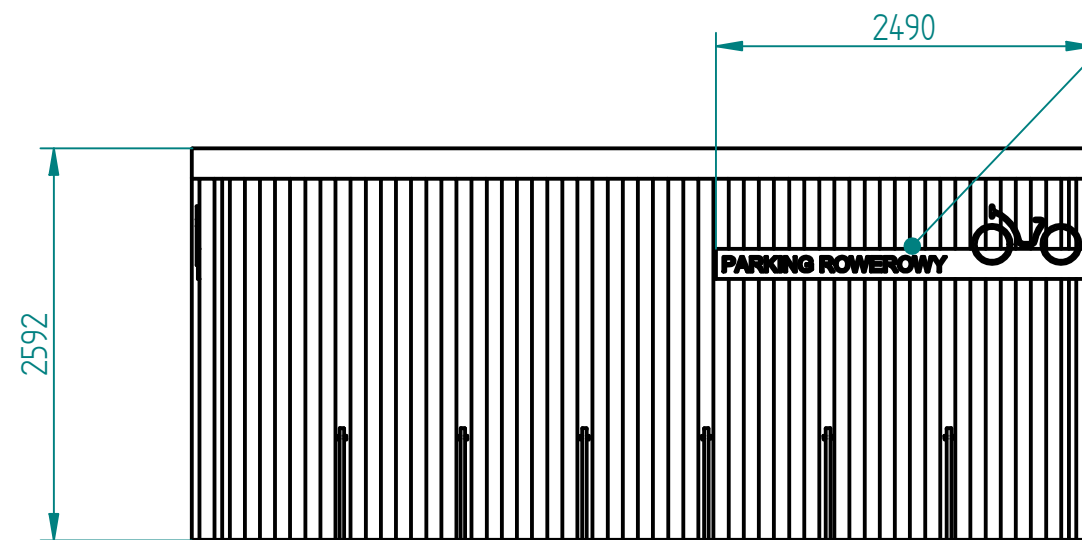

Lichtgevende cassette:
- rode achtergrond
- fiets

Lichtgevende cassette:
- rode achtergrond
- opschrift
- fiets

Installatie volgens de grond en instructies van de fabrikant:
- geschroefd (alleen massief beton)
- verlengde benen met 12 cm en vastschroeven aan de basis
- verlengde benen en fundamenten

Profiel 80x40mm
Roestvrij staal 304

Thermisch verzinkt staal en gepoedercoat
of roestvrij staal 304 (geborsteld of
gevernist) of Cortenstaal