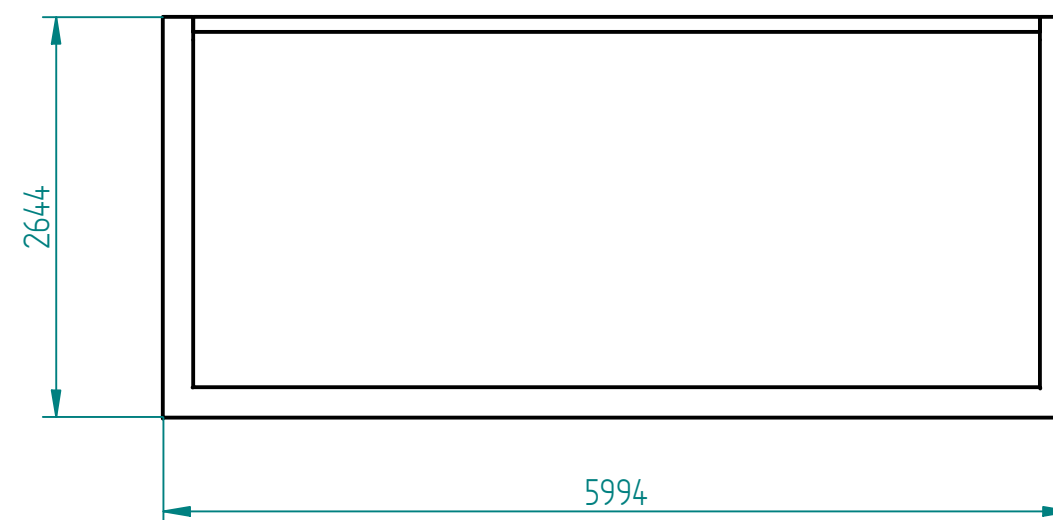

Lichtgevende cassette:
- rode achtergrond
- fiets

Lichtgevende cassette:
- rode achtergrond
- opschrift
- fiets

Installatie volgens de grond en instructies van de fabrikant:
- geschroefd (alleen massief beton)
- verlengde benen met 12 cm en vastschroeven aan de basis
- verlengde benen en fundamenten