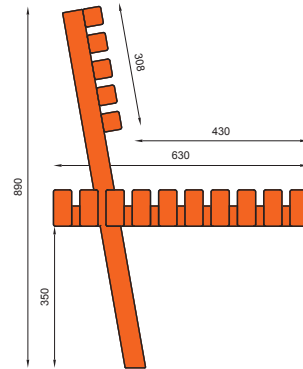

13-04-72

MATERIAAL

- . gesloten profiel van roestvrij of zacht staal
- . zitplaats: buitengebruik - tauari of ander hardhout;
- . gebruik binnenshuis - elke houtsoort

AFMETINGEN

- . Lengte
  600mm
- . Breedte
  500mm
- . Hoogte
  880mm

MONTAGE

Anker bevestigingen
of vrijstaand

ANDERE INFORMATIE

Andere afmetingen beschikbaar

METAALWAREN
CLAERBOUT
alles voor de vakman