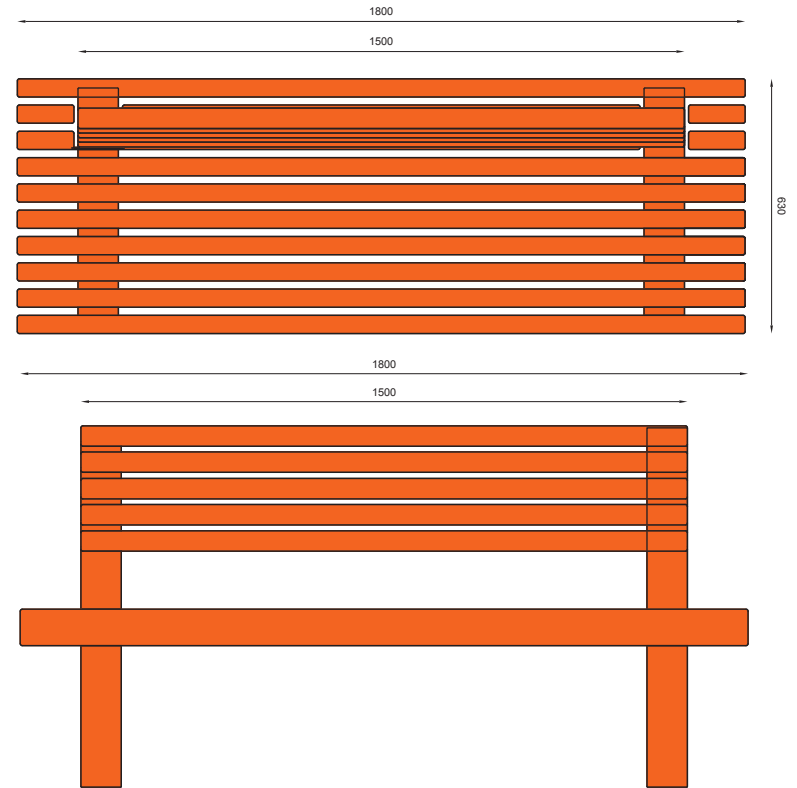

## MATERIAAL

- . gesloten profiel van roestvrij of zacht staal
- . zitplaats: buitengebruik - tauari of ander hardhout;
- . gebruik binnenshuis - elke houtsoort

## AFMETINGEN

- . Lengte  
600mm
- . Breedte  
500mm
- . Hoogte  
880mm