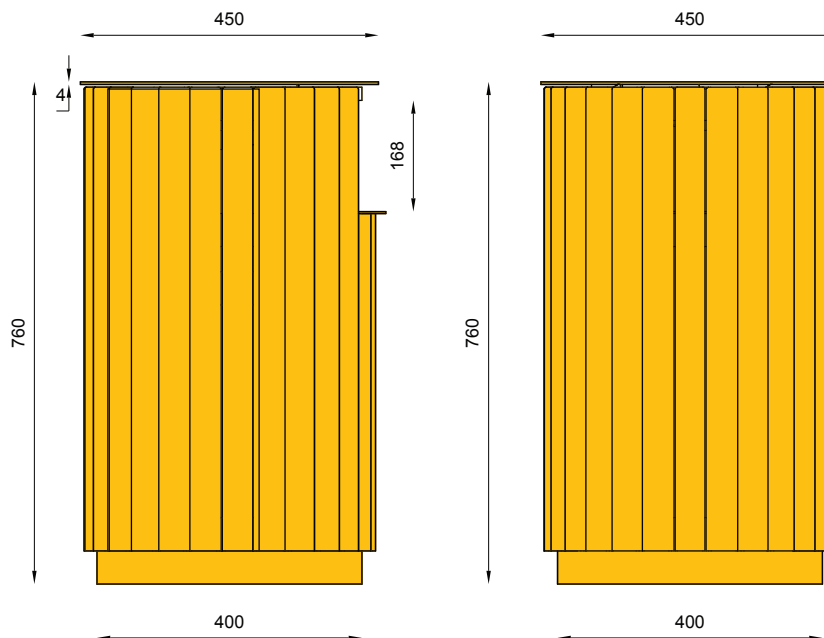

13-07-50

MATERIAAL

- . roestvrije stalen plaat
- . buitengebruik - tauari eiken of ander hardhout;
- . gebruik binnenshuis - elke houtsoort

AFMETINGEN

- . Diameter 450mm
- . Hoogte 760mm
- . Inhoud 50 liter