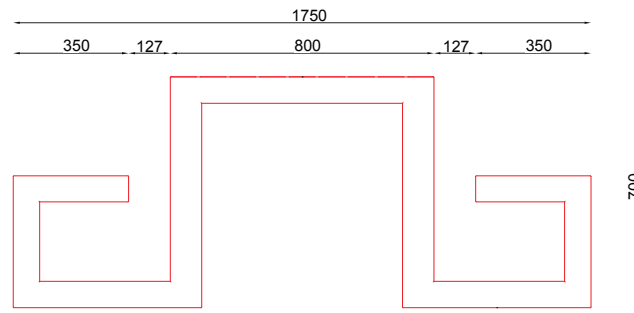

18-02-02

MATERIAAL

- . gesloten profiel van roestvrij of zacht staal
- . buitengebruik - tauari eiken of ander hardhout;
- . gebruik binnenshuis - elke houtsoort

AFMETINGEN

- . Lengte
1880mm
- . Breedte
1750mm
- . Hoogte
700mm