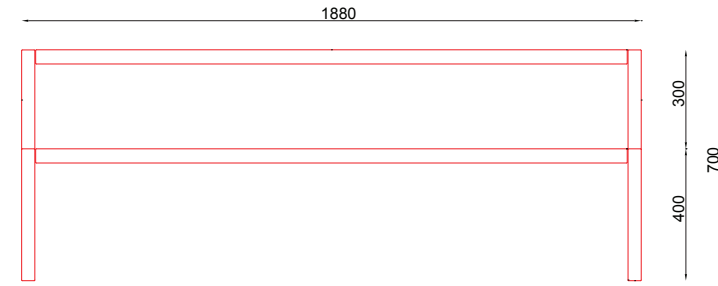

18-02-02

MATERIAAL

- . gesloten profiel van roestvrij of zacht staal
- . buitengebruik - tauari eiken of ander hardhout;
- . gebruik binnenshuis - elke houtsoort

AFMETINGEN

- . Lengte
1880mm
- . Breedte
1750mm
- . Hoogte
700mm